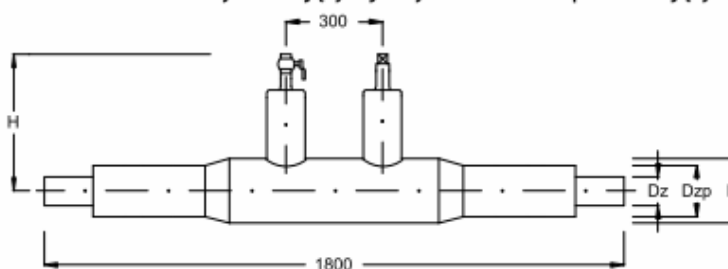

SKŁADY „ŻELIWIARZ”

4. 948. I. CENNIK PODSTAWOWY SIECI CIEPŁOWNICZE RURY PREIZOLOWANE ARMATURA ZPU KARTA D EDYCJA I 2013. STAN NA DZIEŃ 2013.09.01

Zawór kulowy odcinający z jednym zaworem odpowietrzającym

Tabela 29

Średnica nominalna DN	Rura główna		D	H	Symbol katalogowy
	Średnica zewnętrzna rury przewodowej Dz	Średnica zewnętrzna rury osłonowej Dzp			
mm	mm	mm	mm	mm	
32	42,4	110	110	388	ZKD-32
40	48,3	110	125	403	ZKD-40
50	60,3	125	140	410	ZKD-50
65	76,1	140	160	414	ZKD-65
80	88,9	160	200	427	ZKD-80
100	114,3	200	225	450	ZKD-100
125	139,7	225	250	455	ZKD-125
150	168,3	250	315	457	ZKD-150
200	219,1	315	400	515	ZKD-200
250	273,0	400	450	560	ZKD-250
300	323,9	450	560	756	ZKD-300